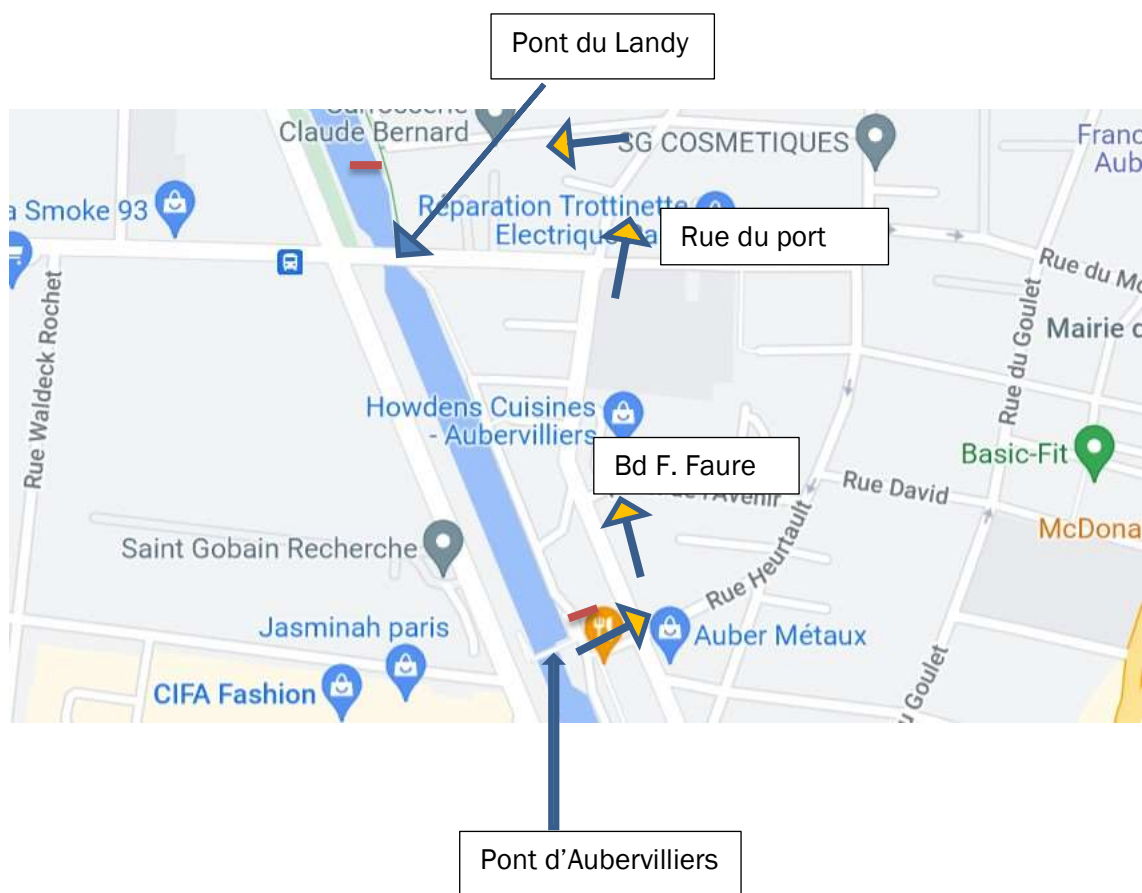

PLAINE COMMUNE AMÉLIORE VOS DÉPLACEMENTS AU QUOTIDIEN

ICI DE NOUVELLES VOIES
CYCLABLES ET PIÉTONNES
SONT AMÉNAGÉES

Rive droite du canal Saint-Denis / Quai François Mitterrand

SECTEUR 2 – QUAI FRANÇOIS MITTERRAND

Fermeture du quai : de la rue Heurtault à la rue Claude Bernard

Déviation 1 :

Arriver au Pont d'Aubervilliers, traverser pour récupérer la rive gauche, quai Lucien Lefranc

PLAINE COMMUNE AMÉLIORE VOS DÉPLACEMENTS AU QUOTIDIEN

ICI DE NOUVELLES VOIES CYCLABLES ET PIÉTONNES SONT AMÉNAGÉES

Rive droite du canal Saint-Denis / Quai François Mitterrand

Déviation 2 (flèche orange) pour récupérer la rive droite après les travaux :

Sortir rue Heurtault puis continuer sur BD Félix Faure sur la gauche, continuer rue du Port puis à droite rue Claude Bernard pour retrouver la rive droite du canal.